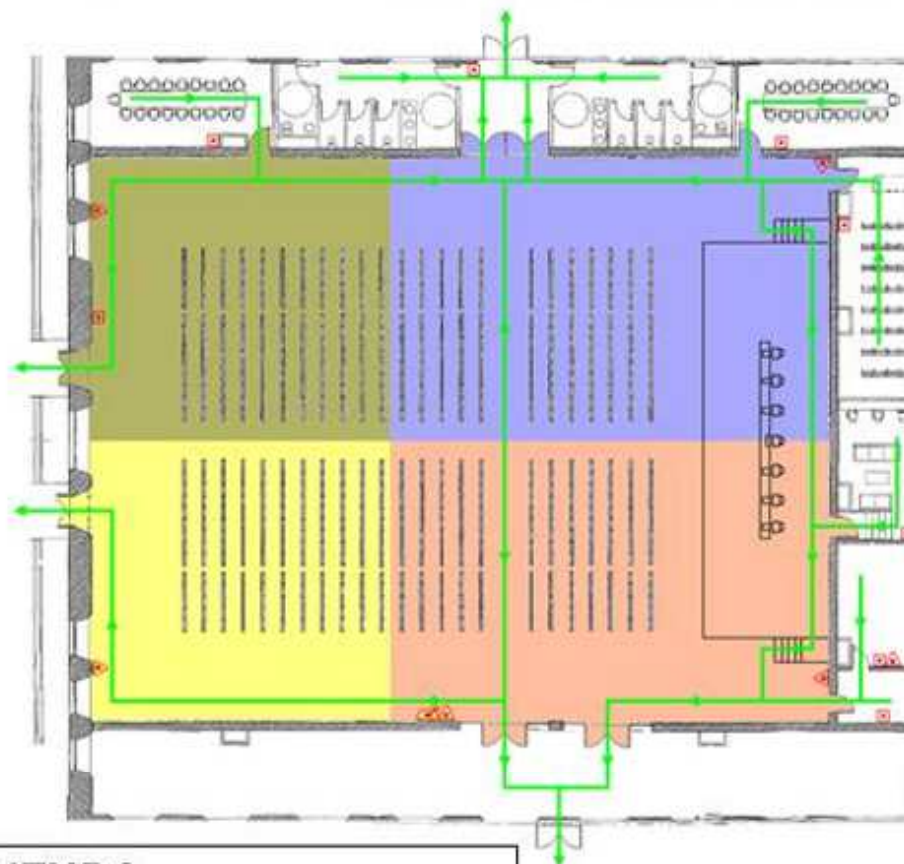

EN CASO DE EMERGENCIA

- ✓ Comunique al personal de Conserjería la situación de Emergencia y siga las instrucciones del Equipo de Intervención del propio edificio que se hará cargo de dirigir la emergencia.
- ✓ Si se trata de fuego, intente apagarlo con los extintores que encuentre a su alcance.
- ✓ Utilice las vías de evacuación previstas para su sector.
- ✓ Evacúe en orden.
- ✓ Mantenga la calma. No grite ni corra.
- ✓ Evacuación Sector 1,2,3 y 4 a Plaza del Sagrado Corazón.
- ✓ Teléfono de emergencias (0) **112**.

Punto de encuentro:

 Plaza del Sagrado Corazón

 (Frente a Sabatini)

LEYENDA

SECTOR 1		SECTOR 3	
SECTOR 2		SECTOR 4	
PULSADOR			
EXTINTOR			
MANGUERA	